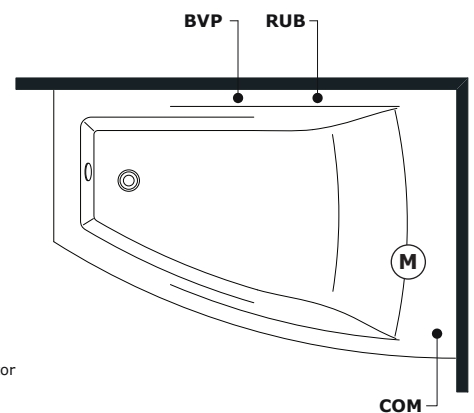

2 INSTALLAZIONE DESTRA RIGHT INSTALLATION

Motore idromassaggio **M** Whirlpool motor

Rubinetteria bordo vasca **RUB** Bathtub taps

Bocca a vela piccola **BVP** Small sail-shaped

comando impianto **COM** Control system

La ditta produttrice si riserva di apportare le modifiche tecniche opportune al prodotto senza obbligo di preavviso o di sostituzione
The manufacturer reserves the right to make any necessary technical alterations to the product without prior notice or replacement