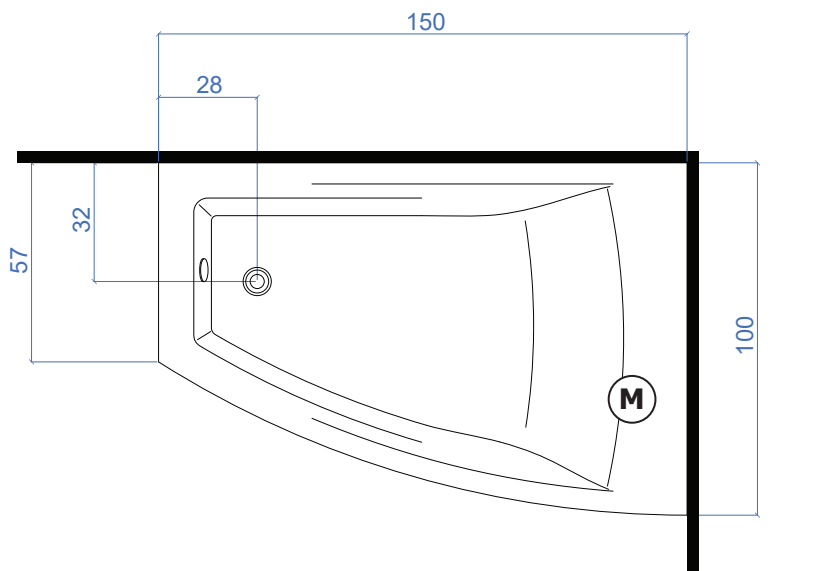

APP 150

150 x 100 x 55h

Dati tecnici

Technical features

Max contenuto d'acqua Max water capacity	220 l
Jets idromassaggio Whirlpool jets	6

Dati dimensionali

Dimensional features

Volume d'imballo Packaging volume	0.96 m³
Peso spedizione Shipping weight	45 Kg

Caratteristiche elettriche

Electrical features

Tensione Voltage	220 volt
Frequenza Frequency	50 Hz
Potenza motore IDROMASSAGGIO WHIRLPOOL motor power	1.10 hp
Potenza assorbita IDROMASSAGGIO WHIRLPOOL absorbed power	810 watt

misure in centimetri
measures in centimeters

Disegno tecnico / Technical drawing

Installazione DESTRA
RIGHT Installation

Motore idromassaggio **M** Whirlpool motor

Installazioni disponibili / Installations allowed

1 (sx)

2 (dx)