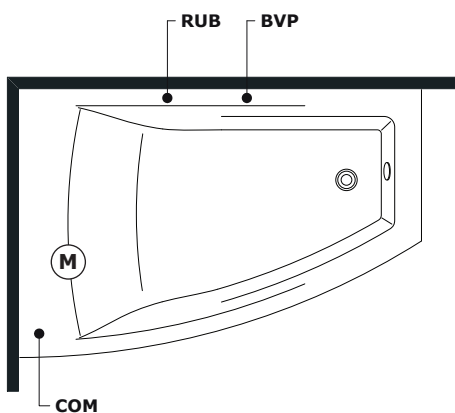

Rubinetteria vasca - Sistemi di avviamento / Bathtub taps - Starting system

1 INSTALLAZIONE SINISTRA LEFT INSTALLATION